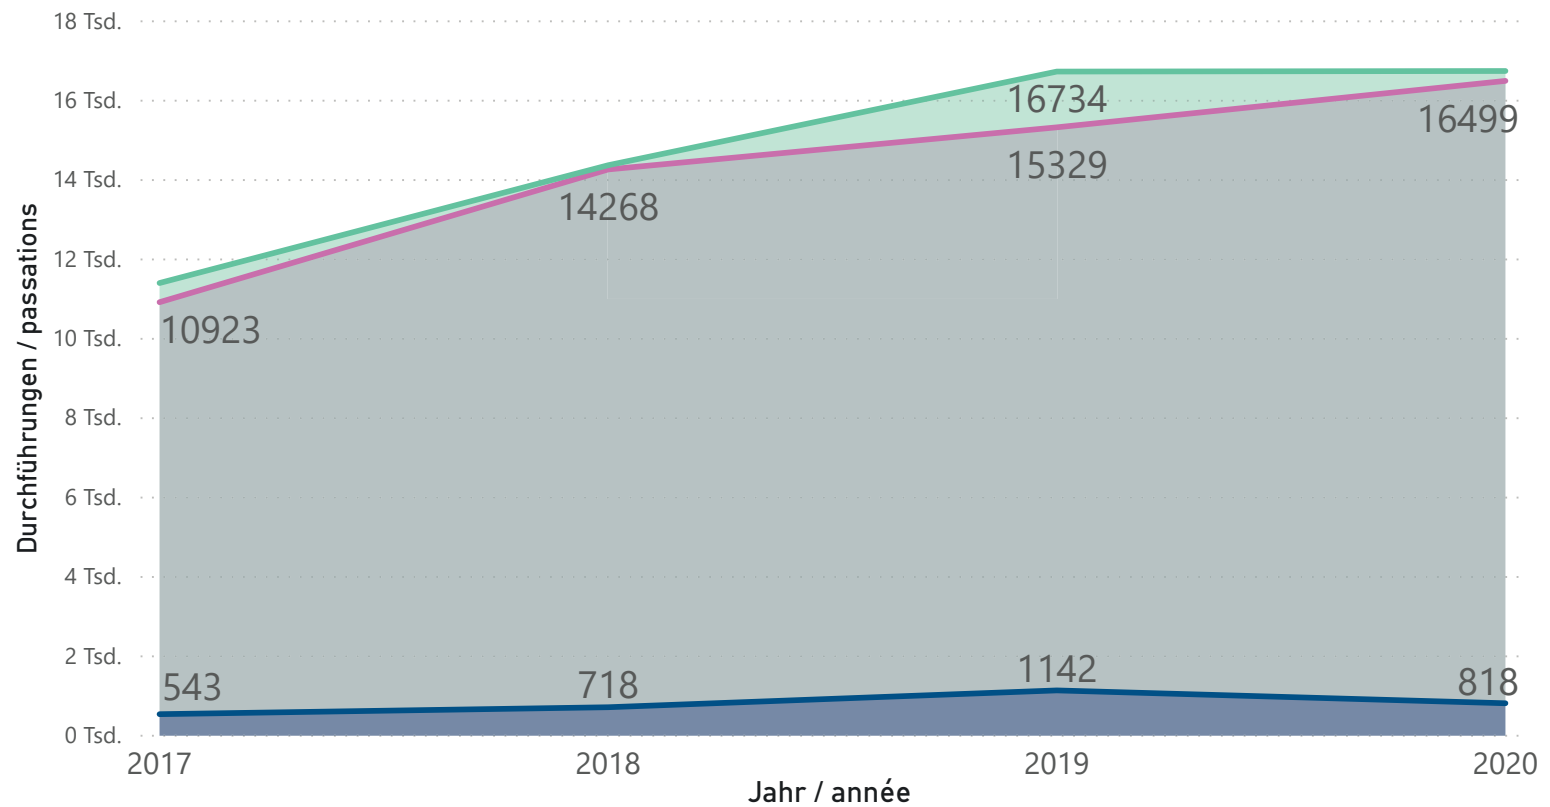

Durchführungen pro Sprache im Jahresverlauf / passations par langue et par année

Sprache / langue ● Deutsch ● Français ● Italiano