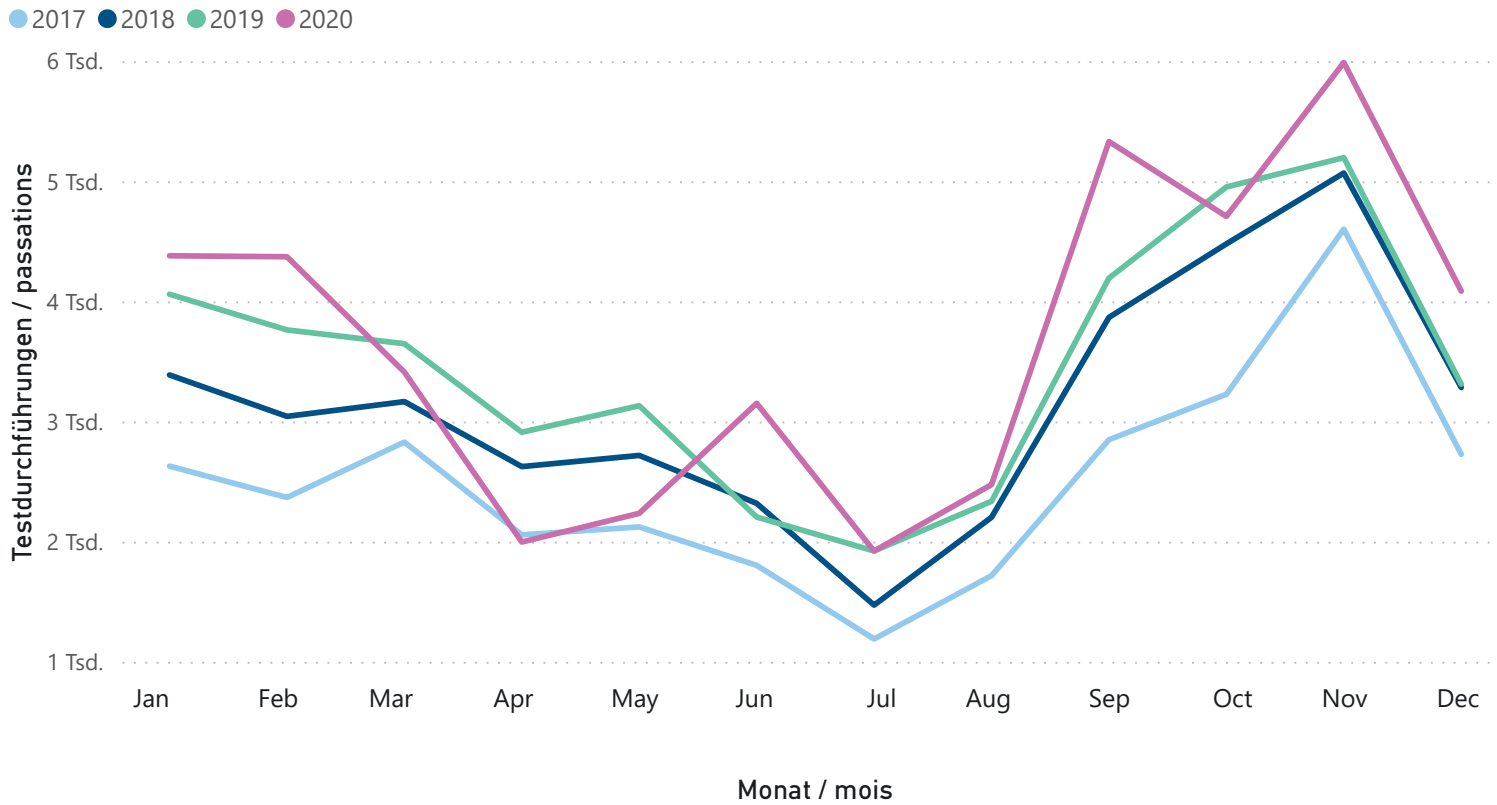

Online-Test-Plattform OTP:

Statistiken 2020

Plate-forme de tests online PTO:

Statistiques 2020

Piattaforma di test online PTO:

Statistiche 2020

OTP-Statistik / Statistiques PTO 2020

Anzahl Testdurchführungen pro Jahr / Nombre de tests effectués par année

Anzahl Testdurchführungen pro Monat / Nombre de tests effectués par mois

Durchführungen nach Sprache / passations par langue

2020

2019

Durchführungen pro Sprache im Jahresverlauf / passations par langue et par année