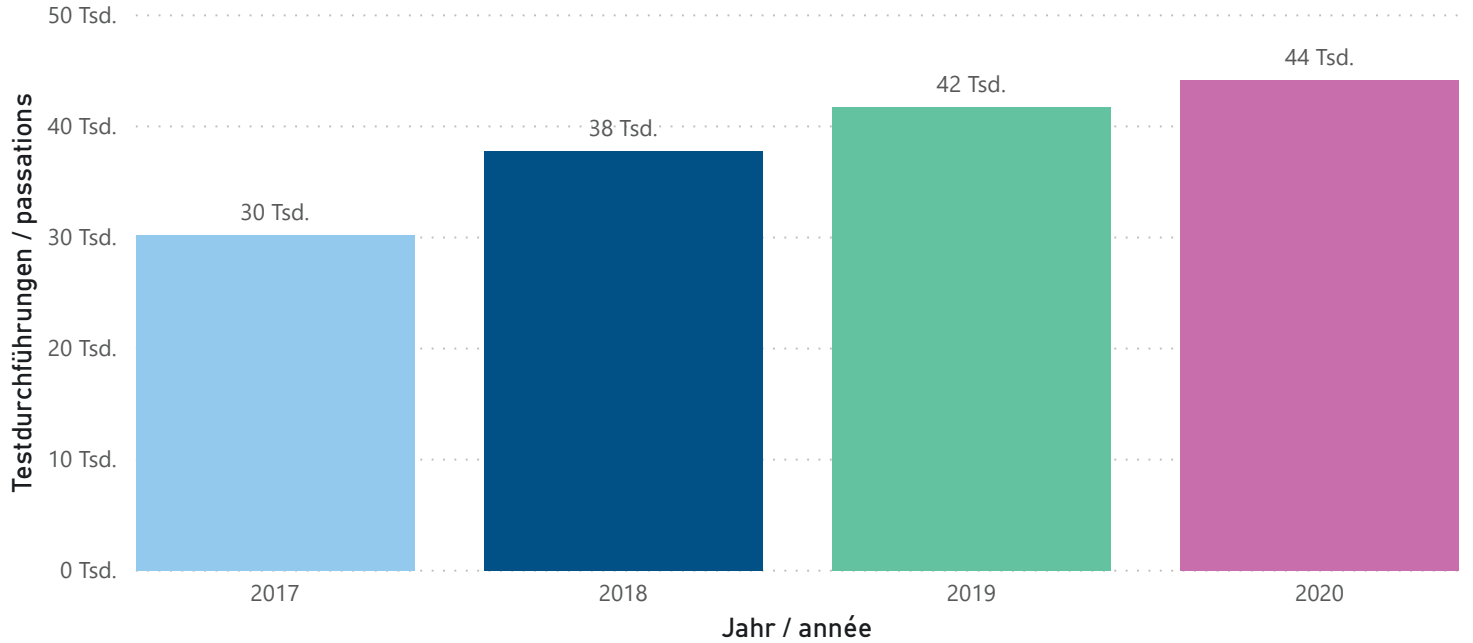

Online-Test-Plattform OTP:

Statistiken 2020

Plate-forme de tests online PTO:

Statistiques 2020

Piattaforma di test online PTO:

Statistiche 2020

OTP-Statistik / Statistiques PTO 2020

Anzahl Testdurchführungen pro Jahr / Nombre de tests effectués par année