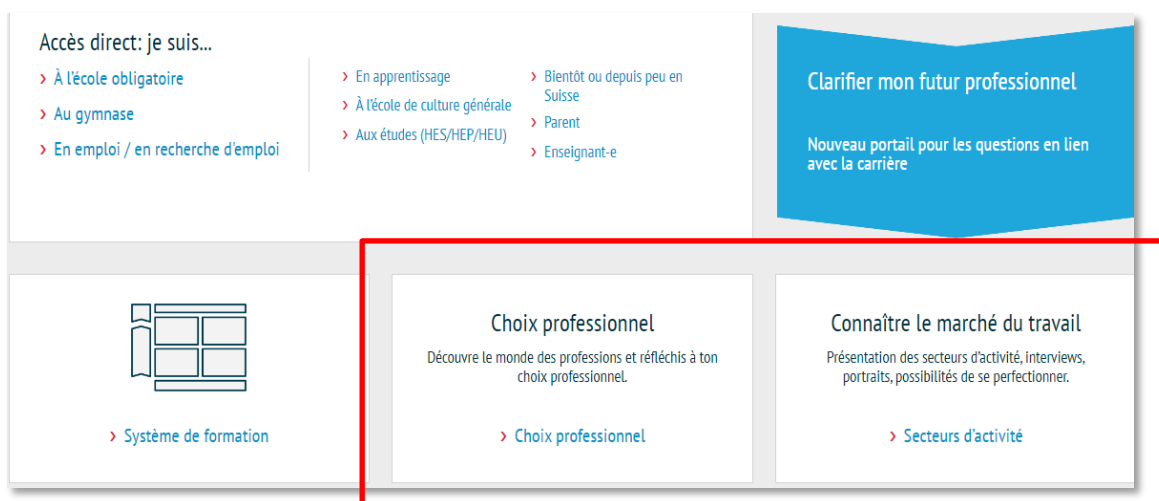

orientation.ch – informations sur la release du 21 décembre

Une nouvelle mise à jour du portail orientation.ch sera effectuée le 21 décembre 2022.

1 Modification de la homepage

La page d'accueil du portail a été légèrement remaniée. Désormais, la recherche d'adresses pour une place de stage se trouve directement à côté de la recherche des places d'apprentissage :

Version mobile

En outre, les informations situées sous celles des accès directs ont été modifiées. L'encadré « Système de formation » a été réduit. Il y a désormais deux nouveaux encadrés qui seront utilisés pour mettre en avant certains contenus du site ou offres spécifiques en fonction de la période de l'année. Les contenus seront donc, à l'avenir, modifiés régulièrement.