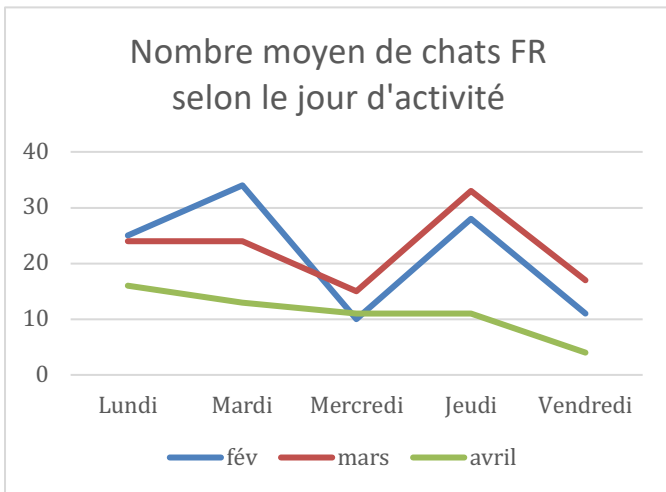

### Chat sur orientation.ch: statistiques (du 1.2.2023 au 30.4.2023)

L'activité globale varie beaucoup d'un mois à l'autre du fait notamment des vacances scolaires et des périodes de l'année plus ou moins dédiées à l'orientation professionnelle dans les écoles.

L'activité fluctue également fortement d'un jour à l'autre: les francophones se connectent principalement les lundis, mardis et jeudis. Chez les germanophones, l'activité se répartit sur tous les jours de la semaine.

Les chats annulés sont des conversations lancées puis stoppées par les internautes avant qu'un réel échange ait eu lieu. Les trolls sont des chats sans objet sérieux.

Le formulaire offline permet aux internautes de prendre contact via le bouton de chat en dehors de ses heures d'ouverture. Le chat étant fermé le matin pour les francophones, la proportion de prises de contact via le formulaire offline est plus importante pour cette population.