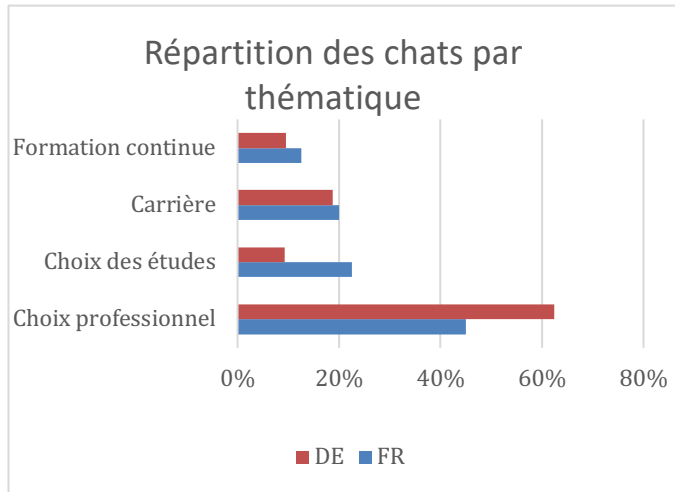

### Chat sur orientation.ch: statistiques (du 1.2.2023 au 30.4.2023)

L'activité globale varie beaucoup d'un mois à l'autre du fait notamment des vacances scolaires et des périodes de l'année plus ou moins dédiées à l'orientation professionnelle dans les écoles.

L'activité fluctue également fortement d'un jour à l'autre: les francophones se connectent principalement les lundis, mardis et jeudis. Chez les germanophones, l'activité se répartit sur tous les jours de la semaine.

Les chats annulés sont des conversations lancées puis stoppées par les internautes avant qu'un réel échange ait eu lieu. Les trolls sont des chats sans objet sérieux.

Le formulaire offline permet aux internautes de prendre contact via le bouton de chat en dehors de ses heures d'ouverture. Le chat étant fermé le matin pour les francophones, la proportion de prises de contact via le formulaire offline est plus importante pour cette population.