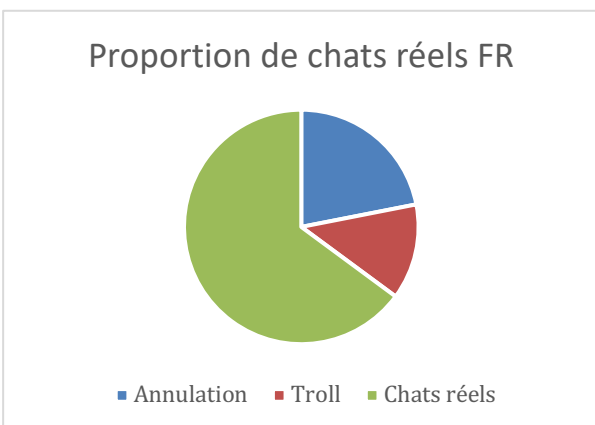

### Chat sur orientation.ch: statistiques (du 1.2.2023 au 30.4.2023)

L'activité globale varie beaucoup d'un mois à l'autre du fait notamment des vacances scolaires et des périodes de l'année plus ou moins dédiées à l'orientation professionnelle dans les écoles.

L'activité fluctue également fortement d'un jour à l'autre: les francophones se connectent principalement les lundis, mardis et jeudis. Chez les germanophones, l'activité se répartit sur tous les jours de la semaine.

Les chats annulés sont des conversations lancées puis stoppées par les internautes avant qu'un réel échange ait eu lieu. Les trolls sont des chats sans objet sérieux.

Le formulaire offline permet aux internautes de prendre contact via le bouton de chat en dehors de ses heures d'ouverture. Le chat étant fermé le matin pour les francophones, la proportion de prises de contact via le formulaire offline est plus importante pour cette population.