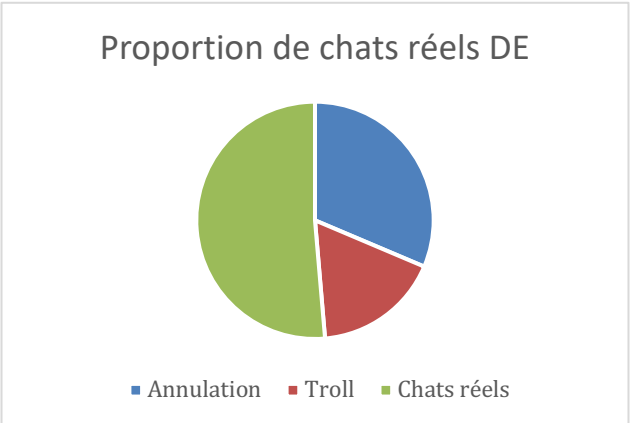

### Chat sur orientation.ch: statistiques (du 1.2.2023 au 30.4.2023)

L'activité globale varie beaucoup d'un mois à l'autre du fait notamment des vacances scolaires et des périodes de l'année plus ou moins dédiées à l'orientation professionnelle dans les écoles.

L'activité fluctue également fortement d'un jour à l'autre: les francophones se connectent principalement les lundis, mardis et jeudis. Chez les germanophones, l'activité se répartit sur tous les jours de la semaine.

Les chats annulés sont des conversations lancées puis stoppées par les internautes avant qu'un réel échange ait eu lieu. Les trolls sont des chats sans objet sérieux.

Le formulaire offline permet aux internautes de prendre contact via le bouton de chat en dehors de ses heures d'ouverture. Le chat étant fermé le matin pour les francophones, la proportion de prises de contact via le formulaire offline est plus importante pour cette population.