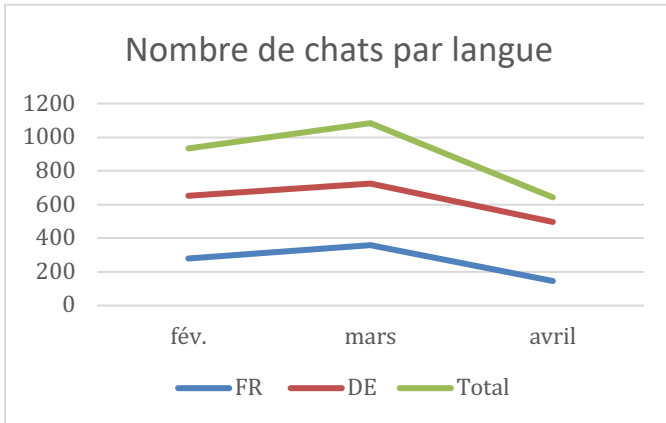

### Chat sur orientation.ch: statistiques (du 1.2.2023 au 30.4.2023)

L'activité globale varie beaucoup d'un mois à l'autre du fait notamment des vacances scolaires et des périodes de l'année plus ou moins dédiées à l'orientation professionnelle dans les écoles.

L'activité fluctue également fortement d'un jour à l'autre: les francophones se connectent principalement les lundis, mardis et jeudis. Chez les germanophones, l'activité se répartit sur tous les jours de la semaine.

Les chats annulés sont des conversations lancées puis stoppées par les internautes avant qu'un réel échange ait eu lieu. Les trolls sont des chats sans objet sérieux.

Le formulaire offline permet aux internautes de prendre contact via le bouton de chat en dehors de ses heures d'ouverture. Le chat étant fermé le matin pour les francophones, la proportion de prises de contact via le formulaire offline est plus importante pour cette population.