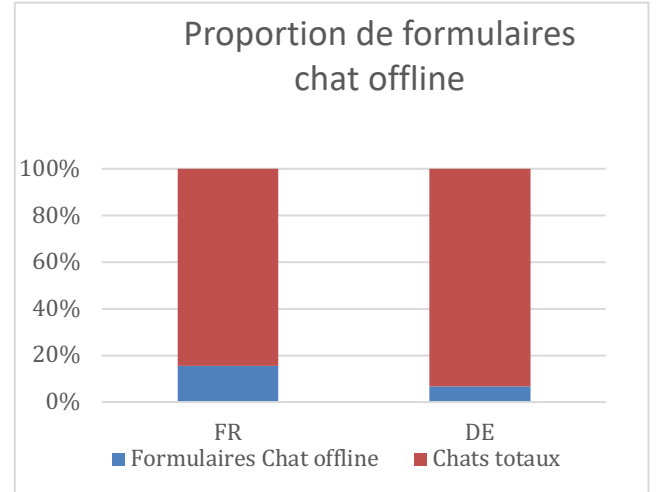

### Chat sur orientation.ch: statistiques (du 1.2.2023 au 30.4.2023)

L'activité globale varie beaucoup d'un mois à l'autre du fait notamment des vacances scolaires et des périodes de l'année plus ou moins dédiées à l'orientation professionnelle dans les écoles.

L'activité fluctue également fortement d'un jour à l'autre: les francophones se connectent principalement les lundis, mardis et jeudis. Chez les germanophones, l'activité se répartit sur tous les jours de la semaine.

Les chats annulés sont des conversations lancées puis stoppées par les internautes avant qu'un réel échange ait eu lieu. Les trolls sont des chats sans objet sérieux.

Le formulaire offline permet aux internautes de prendre contact via le bouton de chat en dehors de ses heures d'ouverture. Le chat étant fermé le matin pour les francophones, la proportion de prises de contact via le formulaire offline est plus importante pour cette population.