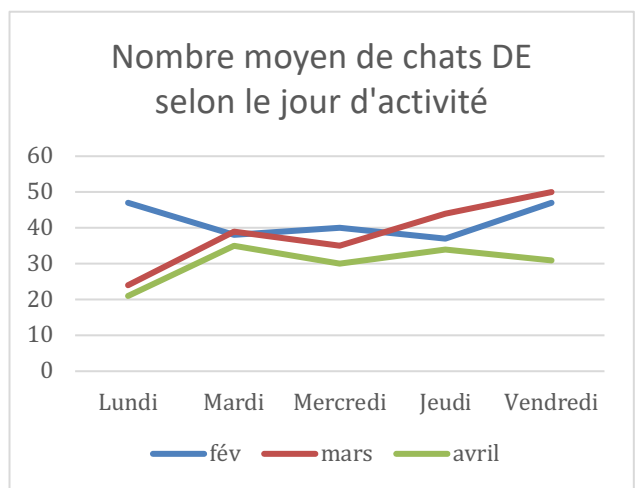

### Chat sur orientation.ch: statistiques (du 1.2.2023 au 30.4.2023)

L'activité globale varie beaucoup d'un mois à l'autre du fait notamment des vacances scolaires et des périodes de l'année plus ou moins dédiées à l'orientation professionnelle dans les écoles.

L'activité fluctue également fortement d'un jour à l'autre: les francophones se connectent principalement les lundis, mardis et jeudis. Chez les germanophones, l'activité se répartit sur tous les jours de la semaine.

Les chats annulés sont des conversations lancées puis stoppées par les internautes avant qu'un réel échange ait eu lieu. Les trolls sont des chats sans objet sérieux.

Le formulaire offline permet aux internautes de prendre contact via le bouton de chat en dehors de ses heures d'ouverture. Le chat étant fermé le matin pour les francophones, la proportion de prises de contact via le formulaire offline est plus importante pour cette population.