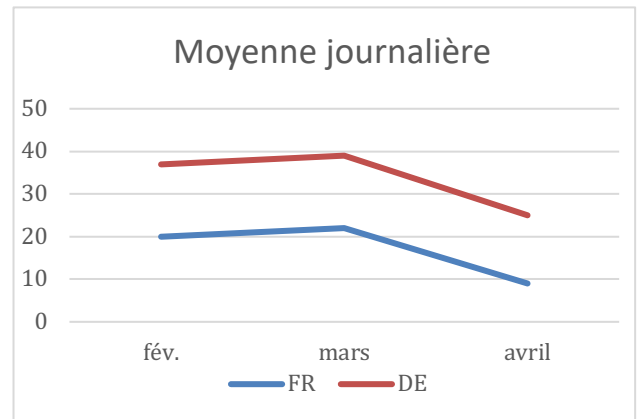

### Chat sur orientation.ch: statistiques (du 1.2.2023 au 30.4.2023)

L'activité globale varie beaucoup d'un mois à l'autre du fait notamment des vacances scolaires et des périodes de l'année plus ou moins dédiées à l'orientation professionnelle dans les écoles.

L'activité fluctue également fortement d'un jour à l'autre: les francophones se connectent principalement les lundis, mardis et jeudis. Chez les germanophones, l'activité se répartit sur tous les jours de la semaine.

Les chats annulés sont des conversations lancées puis stoppées par les internautes avant qu'un réel échange ait eu lieu. Les trolls sont des chats sans objet sérieux.

Le formulaire offline permet aux internautes de prendre contact via le bouton de chat en dehors de ses heures d'ouverture. Le chat étant fermé le matin pour les francophones, la proportion de prises de contact via le formulaire offline est plus importante pour cette population.