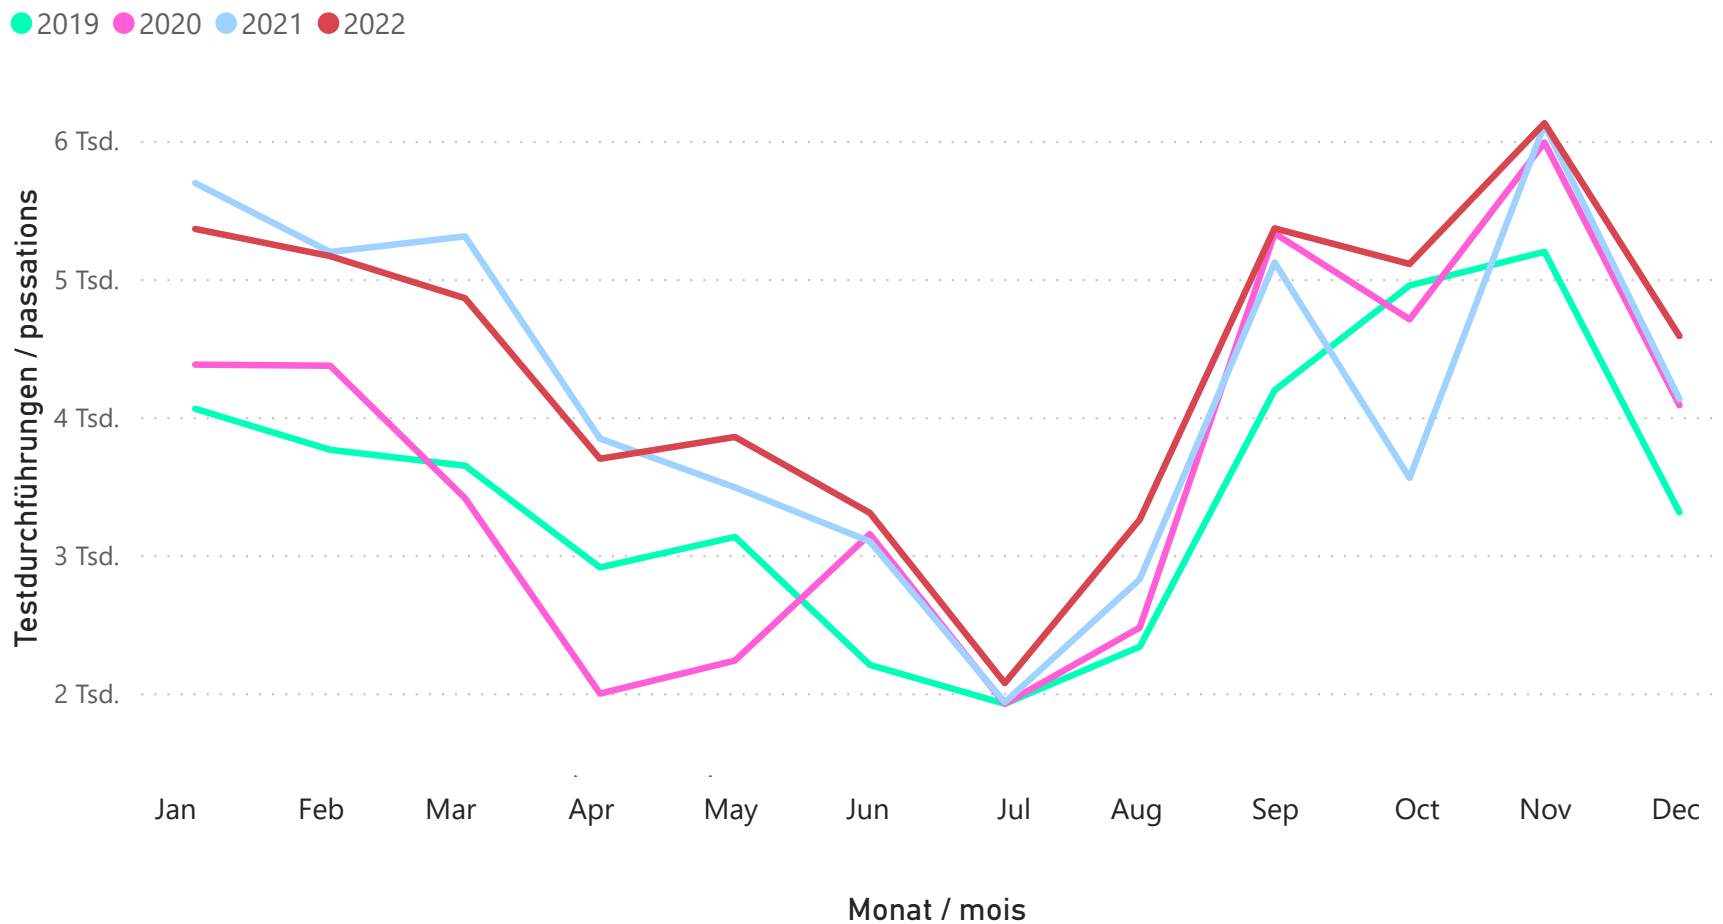

Online-Test-Plattform OTP:

*Statistiken 2022*

Plate-forme de tests online PTO:

*Statistiques 2022*

Piattaforma di test online PTO:

*Statistiche 2022*

# OTP-Statistik / Statistiques PTO 2022

Anzahl Testdurchführungen pro Jahr / Nombre de tests effectués par année

Anzahl Testdurchführungen pro Monat / Nombre de tests effectués par mois

Durchführungen nach Sprache / passations par langue

**2022**

**2021**

Durchführungen pro Sprache im Jahresverlauf / passations par langue et par année

Sprache / langue ● Deutsch ● Français ● Italiano