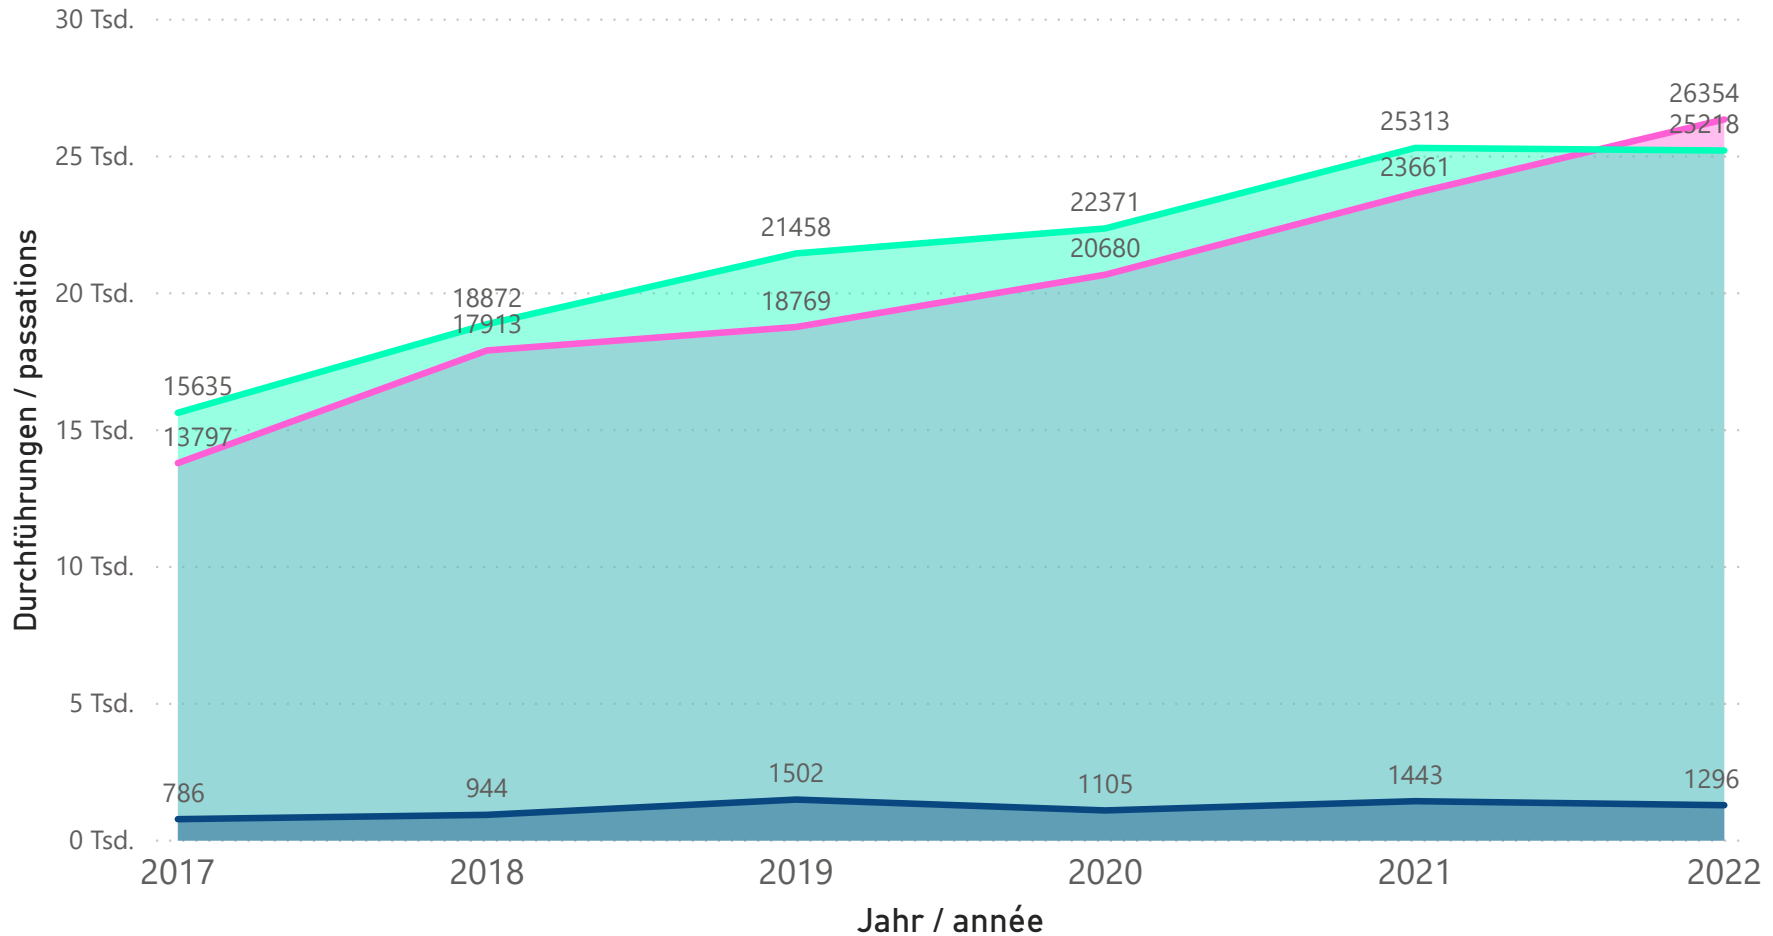

**2022**

**2021**

Durchführungen pro Sprache im Jahresverlauf / passations par langue et par année

Sprache / langue ● Deutsch ● Français ● Italiano

## Testdurchführungen nach Sprache / tests effectués par langue

Sprache / langue	2021	2022
<b>Deutsch</b>	<b>23661</b>	<b>26354</b>
BFT22-E	2988	2986
BFT22-easy	651	495
BFT22-J	3930	3677
CRQ	2550	5828
F-I-T 2016	52	
FIT 2020	6551	5956
HEXACO	764	908
HIT		149
IFHT	319	214
IFS	902	857
IMBES	3144	3432
KV-IT	883	939
SIT 2	500	526
SIT 3 dev	308	260
ZSB	119	127
<b>Français</b>	<b>25313</b>	<b>25218</b>
BPS	51	45
BRTA	2936	3097
HEXACO-FR	774	890
PEB	3572	3271
PGA	5881	5752
PMT	529	567
PRS	674	615
QRC	1618	1681
TDP-22	1442	1657
T-I-P 2016	23	
TIP 2020	1843	1892
VOCATIO	5970	5751
<b>Italiano</b>	<b>1443</b>	<b>1296</b>
CRQ-IT	271	220
HEXACO-IT	54	44
QGA	323	300
QSB	206	183
TCP22	391	368
TII 2020	198	181
<b>total</b>	<b>50417</b>	<b>52868</b>