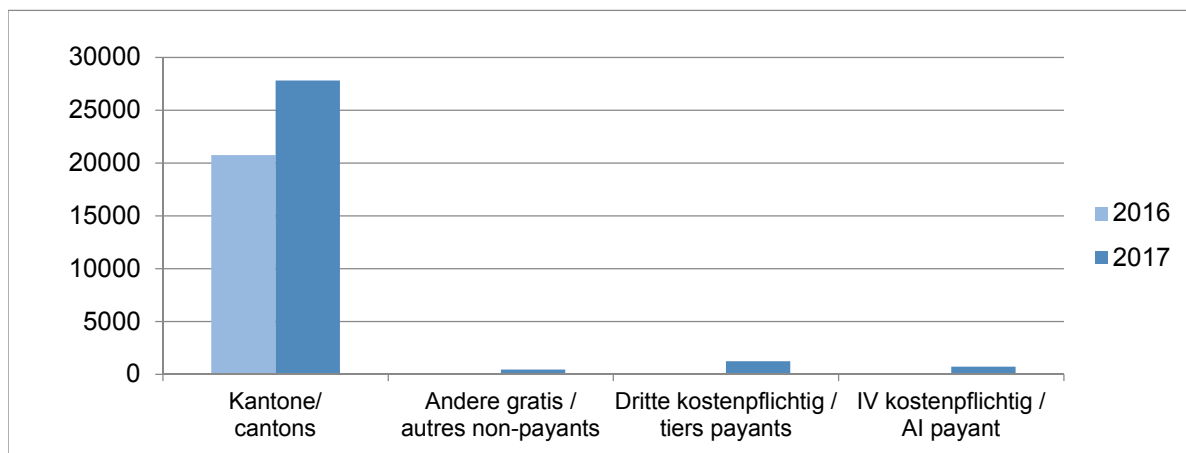

1. Durchführungen

1. Passations

Anzahl von Test Nombre de passations	2016	2017
Kantone / cantons	20'757	27'812
AG ask!	870	1'105
AR BSLB	197	268
BE BSLB	1'053	2'170
BL BSLB	524	593
BS	140	246
FR SOPFA	2'081	2'106
GE OFPC	2'522	3'607
GL BLB	66	72
GR BSLB	436	708
JU COSP	359	546
LU DBW-BI	186	272
NE OCOSP	799	869
NW BSLB	24	58
OW BWB	12	23
SG BSLB	761	1'257
SH BSLB	190	219
SO BSLB	310	563
SZ BSB	371	573
TG BSB	252	587
TI UOSP	467	637
UR BSLB	36	77
VD OCOSP	5'065	5'609
VS BSL-OSP	1'838	2'407
ZG BIZ	53	159
ZH	2'145	3'081
Andere gratis / autres non-payants	103	453
UNI / FH	68	189
Andere Abt. Erziehungsdirektion/ autres dep. Instruction publique		38
Entwicklung / Development	35	226
Dritte kostenpflichtig / tiers payants		1'225
IV kostenpflichtig / AI payant	39	728
Gesamtergebnis/Total	20'973	30'218