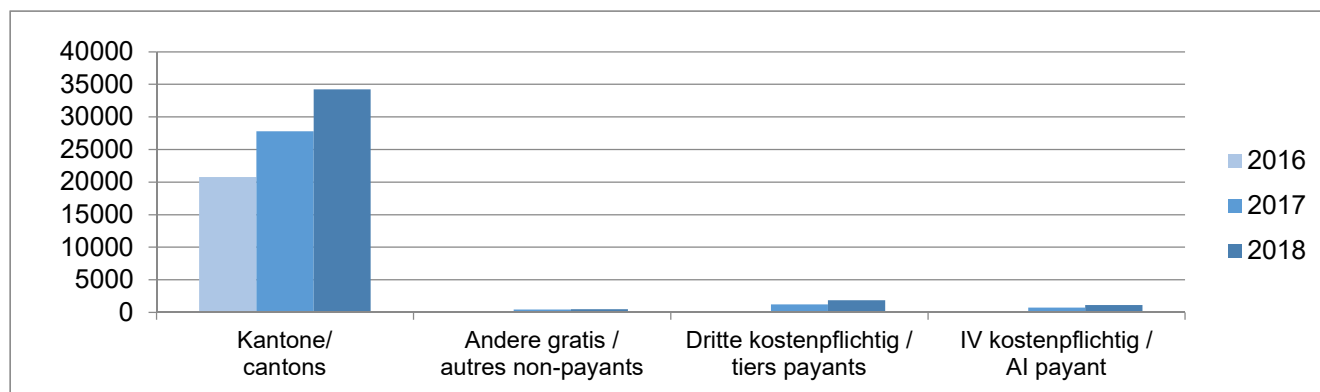

1. Durchführungen / 1. Passations

Anzahl von Tests/ Nombre de passatio	2016	2017	2018
Kantone / cantons	20'757	27'812	34'232
AG ask!	870	1'105	1'209
AI BSLB			10
AR BSLB	197	268	488
BE BSLB	1'053	2'170	2'704
BL BSLB	524	593	684
BS	140	246	252
FR SOPFA	2'081	2'106	2'543
GE OFPC	2'522	3'607	4'794
GL BLB	66	72	175
GR BSLB	436	708	1'098
JU COSP	359	546	796
LU DBW-BI	186	272	353
NE OCOSP	799	869	1'074
NW BSLB	24	58	103
OW BWB	12	23	86
SG BSLB	761	1'257	1'626
SH BSLB	190	219	153
SO BSLB	310	563	536
SZ BSB	371	573	671
TG BSB	252	587	652
TI UOSP	467	637	691
UR BSLB	36	77	222
VD OCOSP	5'065	5'609	6'354
VS BSL-OSP	1'838	2'407	2'937
ZG BIZ	53	159	331
ZH	2'145	3'081	3'690
Andere gratis / autres non-payants	103	453	495
UNI / FH	68	189	385
Andere Abt. Erziehungsdirektion/ autres dep. Instruction publique		38	63
Entwicklung / développement	35	226	47
Dritte kostenpflichtig / tiers payants		1'225	1'868
IV kostenpflichtig / AI payant	39	728	1'134
Gesamtergebnis/Total	20'973	30'218	37'729